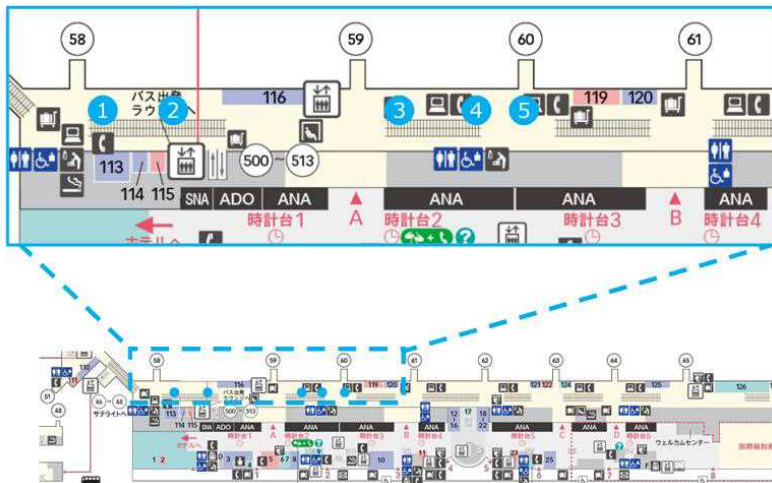

設置場所について

保安ゲート通過後のエリアを中心に、

視認性の高い箇所にデジタルサイネージを設置

第2ターミナル2階 保安エリア内 中央コンコースエリア 58～60番ゲート付近

①58番ゲート手前

②サマンサタバサ奥

③59番ゲート手前

④60番ゲート奥

⑤60番ゲート前

第2ターミナル2階 保安エリア内 中央コンコースエリア 61～63番ゲート付近

⑥61番ゲート前

⑦61番ゲート奥

⑧62番ゲート前

⑨62番ゲート前

⑩62番ゲート前

⑪62番ゲート付近

⑫63番ゲート前