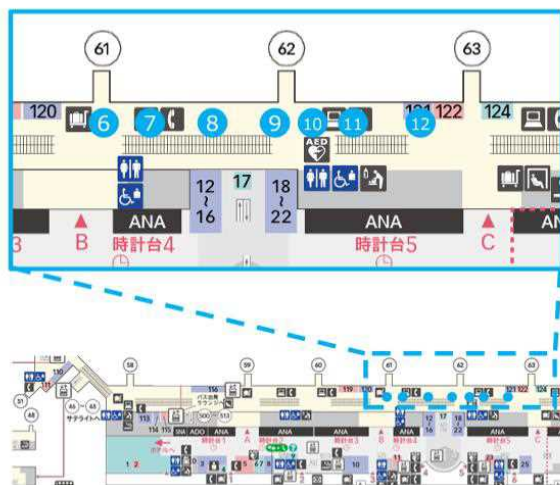

設置場所について

保安ゲート通過後のエリアを中心に、

視認性の高い箇所にデジタルサイネージを設置

第2ターミナル2階 保安エリア内 中央コンコースエリア 58～60番ゲート付近

①58番ゲート手前

②サマンサタバサ奥

③59番ゲート手前

④60番ゲート奥

⑤60番ゲート前

第2ターミナル2階 保安エリア内 中央コンコースエリア 61～63番ゲート付近

⑥61番ゲート前

⑦61番ゲート奥

⑧62番ゲート前

⑨62番ゲート前

⑩62番ゲート前

⑪62番ゲート付近

⑫63番ゲート前